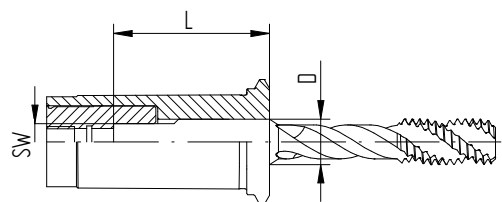

Maximale Einspannlängen für powRgrip®-Spannzangen PG-Standard und PG-CF

Größen	PG 6	PG 10	PG 15	PG 25	PG 32
L2 max.	26,5	35	40,5	50	58

L2: maximale Tiefe (ohne Anschlagschraube)

Einspannlängen von PG-TAP-Spannzangen mit Innenvierkant

Abmessungen [mm]		PG 15-TAP [mm]		PG 25-TAP [mm]	
D	SW	L min.	L max.	L min.	L max.
3,5	2,7	27	29	–	–
4,5	3,4	27	29	–	–
6,0	4,9	29	31	–	–
7,0	5,5	29	31	–	–
8,0	6,2	33,5	36	33,5	36
9,0	7	34,5	37	34,5	37
10,0	8	35,5	38	38,5	41
11,0	9	–	–	39,5	42
12,0	9	–	–	39,5	42
14,0	11	–	–	41,5	44
16,0	12	–	–	42,5	45

PG-TAP