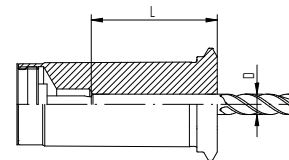

Einspannlängen von powRgrip®-Spannzangen

D	D	PG 25-S		PG 25-L*		PG 32/-CF		PG 32-S		PG 32-L*	
		L [mm]		L [mm]		L [mm]		L [mm]		L [mm]	
[mm]	[Zoll]	min.	max.	min.	max.	min.	max.	min.	max.	min.	max.
0,2-1,0	-	-	-	-	-	-	-	-	-	-	-
1,5	-	-	-	-	-	-	-	-	-	-	-
-	1/16"	-	-	-	-	-	-	-	-	-	-
2,0	-	-	-	-	-	-	-	-	-	-	-
2,5	-	-	-	-	-	-	-	-	-	-	-
3,0	-	-	-	-	-	-	-	-	-	-	-
-	1/8"	-	-	-	-	-	-	-	-	-	-
3,5	-	-	-	-	-	-	-	-	-	-	-
4,0	-	18	25	-	-	-	-	-	-	-	-
4,5	-	-	-	-	-	-	-	-	-	-	-
-	3/16"	-	-	-	-	-	-	-	-	-	-
5,0	-	-	-	-	-	-	-	-	-	-	-
5,5	-	-	-	-	-	-	-	-	-	-	-
6,0	-	26	33	33	65	33,5	40,9	-	-	-	-
-	1/4"	26	33	33	65	33,5	40,9	-	-	-	-
7,0	-	-	-	-	-	33,5	40,9	-	-	-	-
-	5/16"	26	33	33	65	33,5	40,9	-	-	-	-
8,0	-	26	33	33	65	33,5	40,9	-	-	-	-
9,0	-	-	-	-	-	33,5	40,9	-	-	-	-
-	3/8"	30	38	37	65	35,5	44,9	-	-	-	-
10,0	-	30	38	37	65	35,5	44,9	-	-	-	-
11,0	-	-	-	-	-	35,5	44,9	-	-	-	-
-	7/16"	-	-	-	-	35,5	44,9	-	-	-	-
12,0	-	35	43	42	65	40,5	49,9	32	40,5	40,5	69
-	-	35	43	42	65	40,5	49,9	32	40,5	40,5	69
13,0	-	-	-	-	-	40,5	49,9	-	-	-	-
14,0	-	35	43	42	65	40,5	49,9	35	43	40,5	69
-	9/16"	-	-	-	-	40,5	49,9	-	-	-	-
15,0	-	-	-	-	-	40,5	49,9	-	-	-	-
-	5/8"	38	46	45,5	65	43,5	52,9	38	46	-	-
16,0	-	38	46	45,5	65	43,5	52,9	35	43,5	43,5	69
18,0	-	-	-	-	-	43,5	52,9	-	-	-	-
-	3/4"	40	47,5	47,5	65	45,5	54,9	37	45,5	45,5	69
20,0	-	40	47,5	47,5	65	45,5	54,9	37	45,5	45,5	69
22,0	-	-	-	-	-	45,5	54,9	-	-	-	-
-	7/8"	-	-	-	-	45,5	54,9	-	-	-	-
25,0	-	-	-	-	-	49,5	58	41	49,5	49,5	69
-	1"	-	-	-	-	49,5	58	41	49,5	49,5	69

PG/PG-CF/PG-S/PG-L

** PG-L ohne Anschlagsschraube.