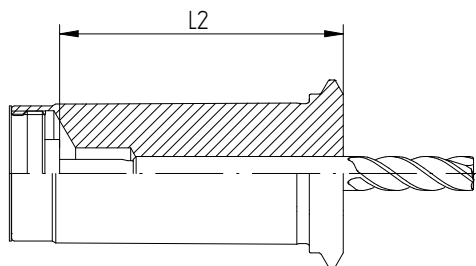

PG/PG-CF/PG-S/PG-L

** PG-L ohne Anschlagsschraube.

Maximale Einspannlängen für powRgrip®-Spannzangen PG-Standard und PG-CF

Größen	PG 6	PG 10	PG 15	PG 25	PG 32
L2 max.	26,5	35	40,5	50	58

L2: maximale Tiefe (ohne Anschlagschraube)

Einspannlängen von PG-TAP-Spannzangen mit Innenvierkant

Abmessungen [mm]		PG 15-TAP [mm]		PG 25-TAP [mm]	
D	SW	L min.	L max.	L min.	L max.
3,5	2,7	27	29	–	–
4,5	3,4	27	29	–	–
6,0	4,9	29	31	–	–
7,0	5,5	29	31	–	–
8,0	6,2	33,5	36	33,5	36
9,0	7	34,5	37	34,5	37
10,0	8	35,5	38	38,5	41
11,0	9	–	–	39,5	42
12,0	9	–	–	39,5	42
14,0	11	–	–	41,5	44
16,0	12	–	–	42,5	45